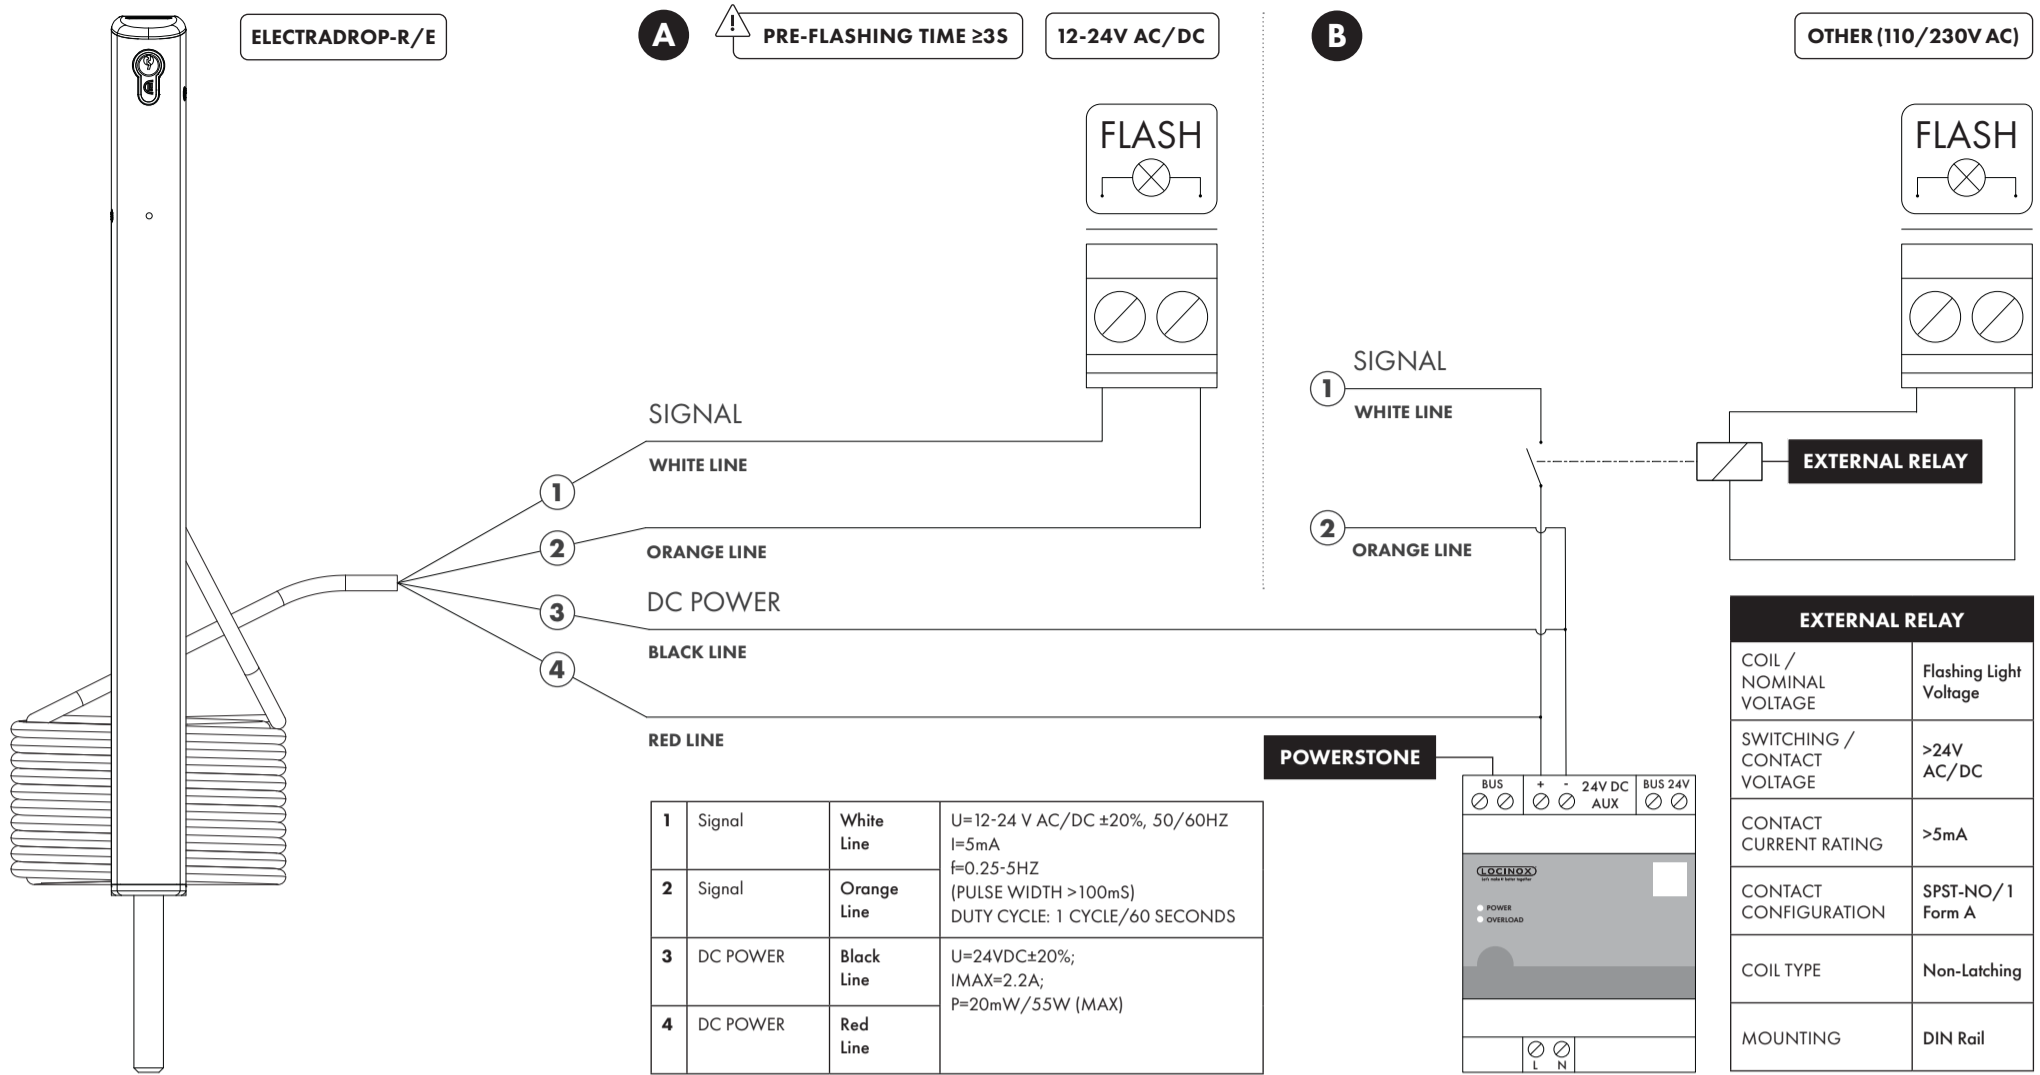

# ELECTRADROP-R-P

Let's make it better together

**ELECTRADROP-R**

5 m (4x 0,5 mm<sup>2</sup>)  
16' 4" (4x 24 ga)

**ELECTRADROP-R-P**

5 m (7x 0,5 mm<sup>2</sup>)  
16' 4" (7x 24 ga)

CE FC

**QUICK-FIX**

50 mm  
2"

587 mm  
23-1/8"

58 mm  
2-1/4"

Ø20 mm  
Ø13/16"

120 mm  
4-3/4"

140 mm  
5-1/2"

35 mm  
1-3/8"

≥40 mm  
≥1-9/16"

Ø15 mm  
Ø9/16"

540 mm  
21-1/4"

20 mm  
13/16"

Min. 20 mm  
Min. 13/16"

Ø9/16"  
Ø15mm

**pictures@locinox.com**

<p><b>SUCCESSFUL INSTALLATION?</b> Please send us your pictures &amp; videos</p>	<p><b>SUCCESVOLLE INSTALLATIE?</b> Stuur gerust uw foto's &amp; video's door</p>	<p><b>INSTALLATION RÉUSSITE?</b> Veuillez nous envoyer vos photos &amp; vidéos</p>	<p><b>ERFOLGREICHE INSTALLATION?</b> Bitte senden Sie uns Ihre Bilder &amp; Videos</p>	<p><b>INSTALACION EXITOSA?</b> Por favor envíenos sus fotos y videos</p>	<p><b>UDANA INSTALACJA?</b> Prześlij nam swoje zdjęcia i filmy</p>	<p><b>УСПЕШНАЯ УСТАНОВКА?</b> Пожалуйста, отправьте нам свой фотографии и видео</p>
--	--	--	--	--	--	---

MANU-000464

**POSITION OUTPUT**

**ELECTRADROP-R CONTINUOUS SIGNAL**

**ELECTRADROP-R PULSE SIGNAL**

FREQUENCY=0.25-5HZ  
(PULS WIDTH >100mS)