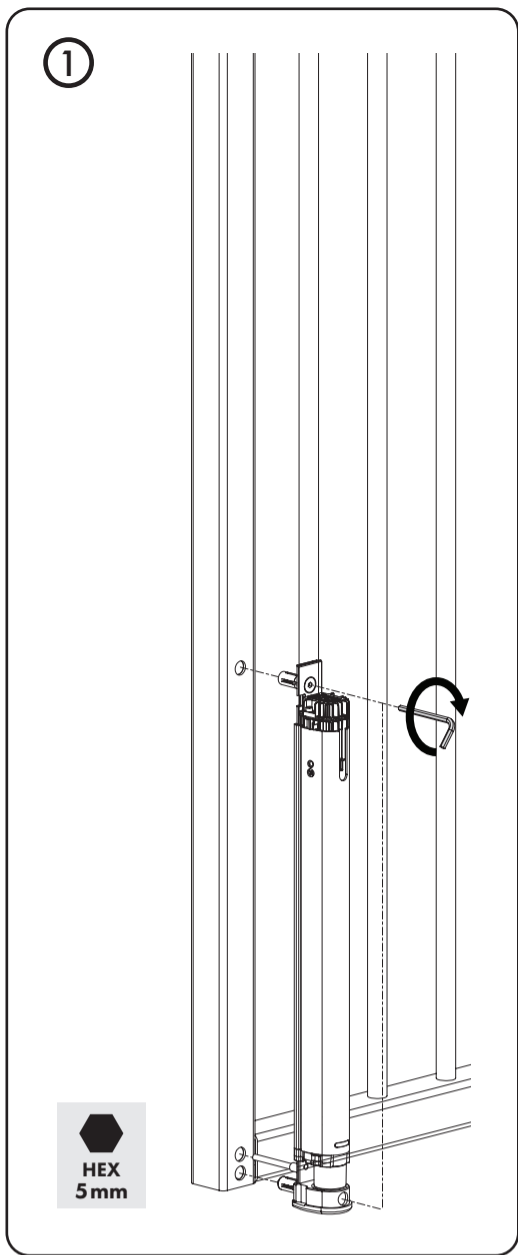

**7**

1	Brown	Plus-pole of 24V DC power supply (+)
2	Grey	Warning light (flasher) coming from the relay
3	Blue	Nul-pole of 0V DC power supply (-)
Control signal		Connecting parallel over the warning light of the gate

# ELECTRADROP-R-P

Let's make it better together

**ELECTRADROP-R**

5 m (4x 0,5 mm<sup>2</sup>)  
16' 4" (4x 24 ga)

**ELECTRADROP-R-P**

5 m (7x 0,5 mm<sup>2</sup>)  
16' 4" (7x 24 ga)

CE FC

**QUICK-FIX**

50 mm  
2"

587 mm  
23-1/8"

58 mm  
2-1/4"

Ø20 mm  
Ø13/16"

120 mm  
4-3/4"

140 mm  
5-1/2"

35 mm  
1-3/8"

≥40 mm  
≥1-9/16"

Ø15 mm  
Ø9/16"

540 mm  
21-1/4"

20 mm  
13/16"

Min. 20 mm  
Min. 13/16"

Ø9/16"  
Ø15mm

**pictures@locinox.com**

<p><b>SUCCESSFUL INSTALLATION?</b> Please send us your pictures &amp; videos</p>	<p><b>SUCCESVOLLE INSTALLATIE?</b> Stuur gerust uw foto's &amp; video's door</p>	<p><b>INSTALLATION RÉUSSITE?</b> Veuillez nous envoyer vos photos &amp; vidéos</p>	<p><b>ERFOLGREICHE INSTALLATION?</b> Bitte senden Sie uns Ihre Bilder &amp; Videos</p>	<p><b>INSTALACION EXITOSA?</b> Por favor envíenos sus fotos y videos</p>	<p><b>UDANA INSTALACJA?</b> Prześlij nam swoje zdjęcia i filmy</p>	<p><b>УСПЕШНАЯ УСТАНОВКА?</b> Пожалуйста, отправьте нам свой фотографии и видео</p>
--	--	--	--	--	--	---