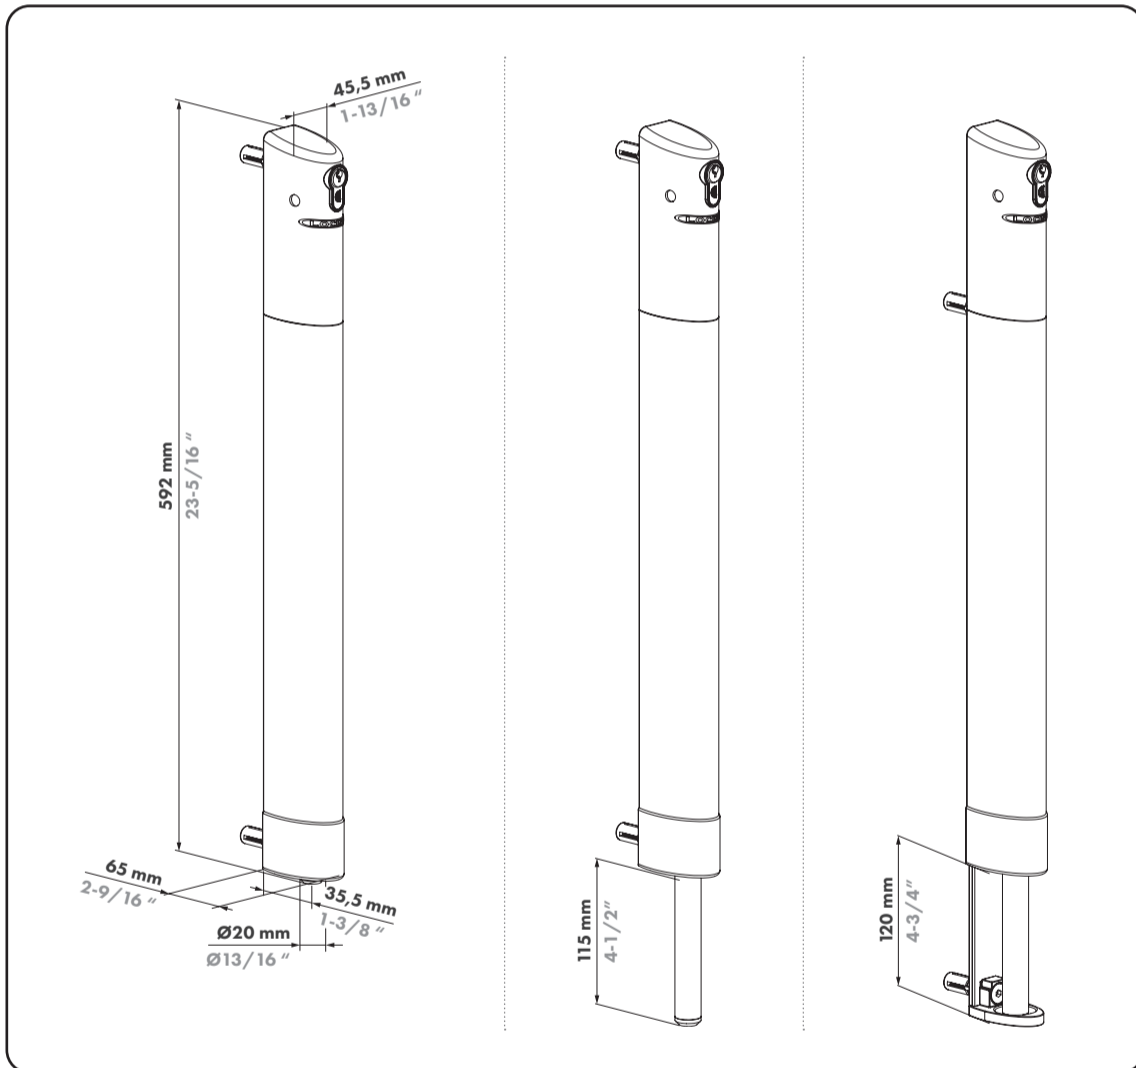

<b>VOLTAGE</b>	24V DC (polarity secured)
<b>POWER CONSUMPTION</b>	25 W
<b>POWER CONSUMPTION AT REST</b>	0,2 W
<b>INSULATION CLASS</b>	□

LOCINOX HQ	LOCINOX USA
LIVE CHAT	LIVE CHAT
<a href="http://www.locinox.com">www.locinox.com</a>	<a href="http://www.locinoxusa.com">www.locinoxusa.com</a>
+32 56 77 27 66	877- LOCINOX
<a href="mailto:help@locinox.com">help@locinox.com</a>	<a href="mailto:helpusa@locinox.com">helpusa@locinox.com</a>
<a href="http://www.locinox.com/electradrop">www.locinox.com/electradrop</a>	<a href="http://www.locinoxusa.com/electradrop">www.locinoxusa.com/electradrop</a>

**7**

1	Brown	Plus-pole of 24V DC power supply (+)
2	Grey	Warning light (flasher) coming from the relay
3	Blue	Nul-pole of 0V DC power supply (-)
Control signal		Connecting parallel over the warning light of the gate

# ELECTRADROP-R-P

Let's make it better together

**ELECTRADROP-R**

5 m (4x 0,5 mm<sup>2</sup>)  
16' 4" (4x 24 ga)

**ELECTRADROP-R-P**

5 m (7x 0,5 mm<sup>2</sup>)  
16' 4" (7x 24 ga)

CE FC

**QUICK-FIX**