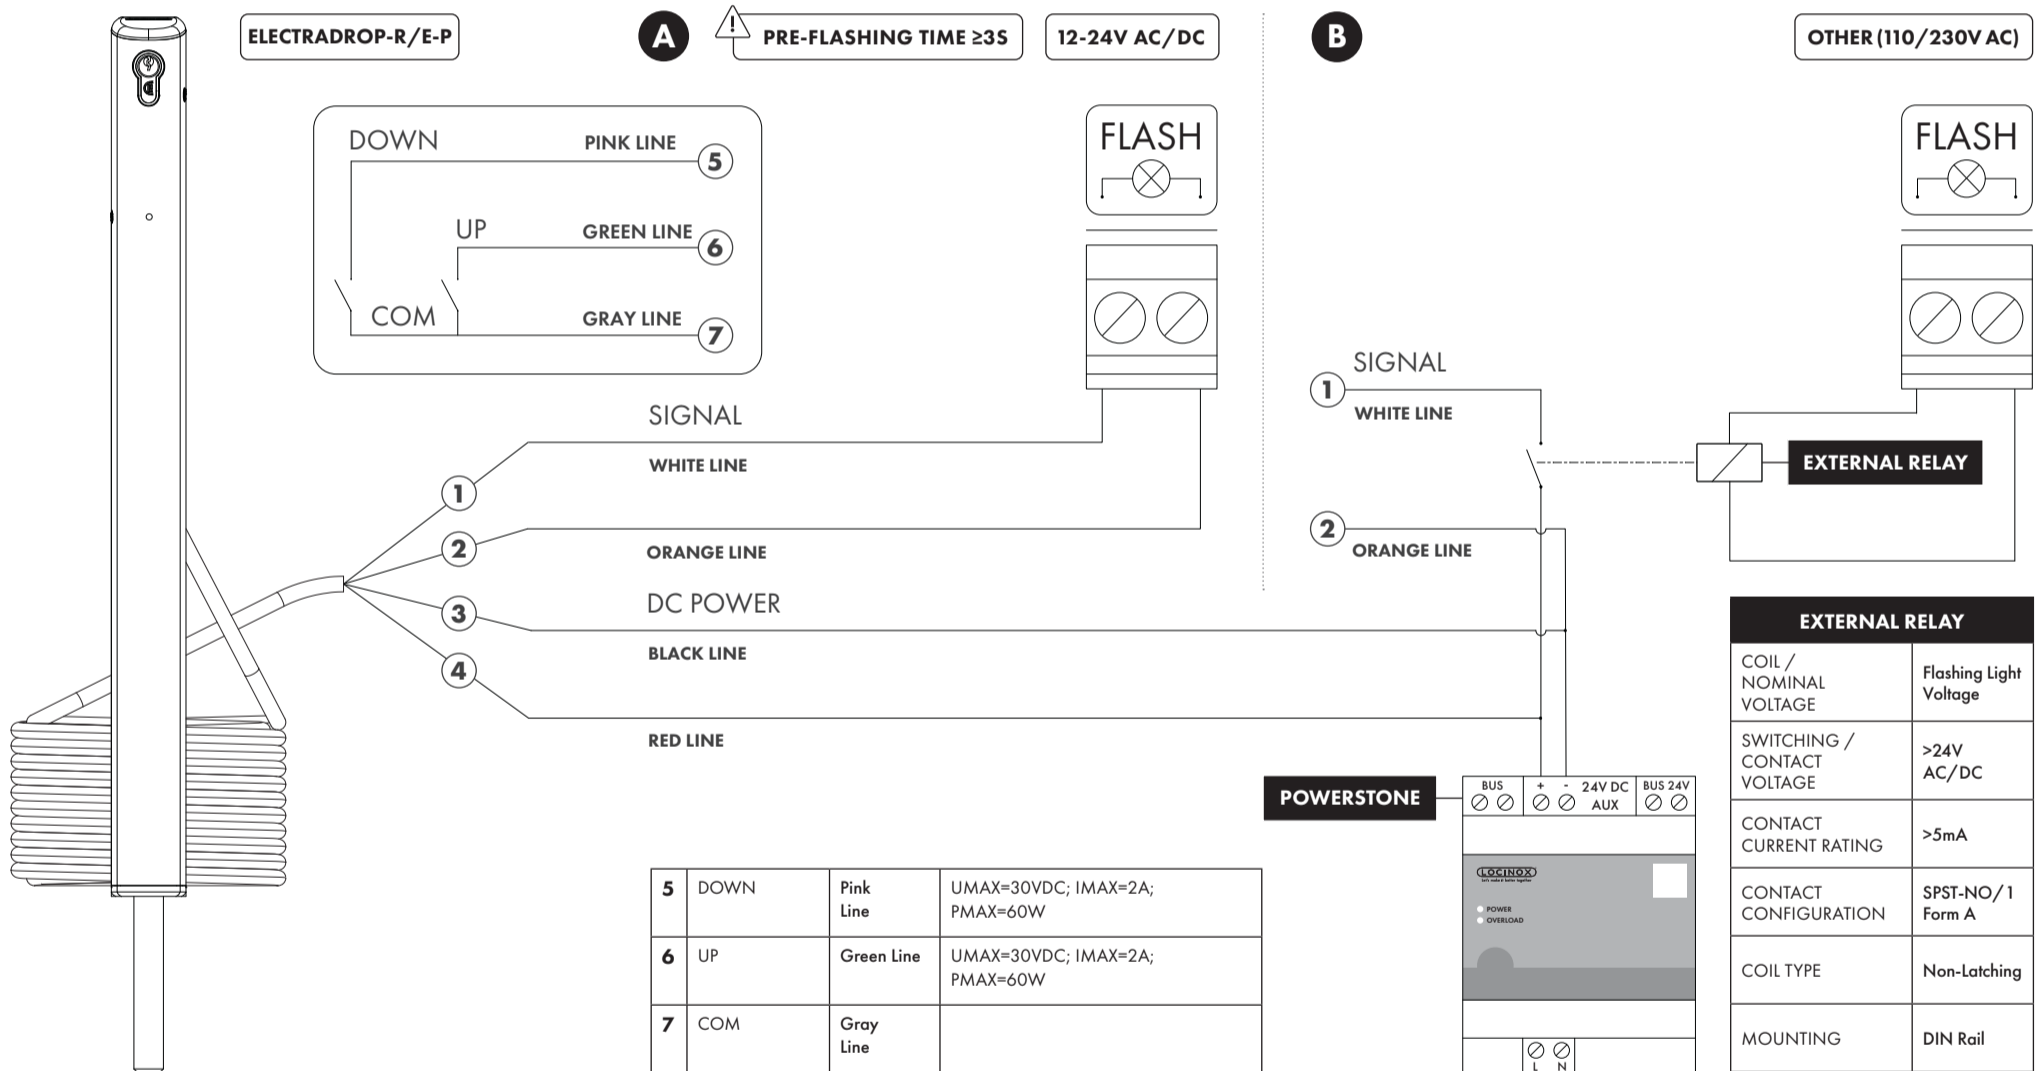

# ELECTRADROP-R-P

Let's make it better together

**ELECTRADROP-R**

5 m (4x 0,5 mm<sup>2</sup>)  
16' 4" (4x 24 ga)

**ELECTRADROP-R-P**

5 m (7x 0,5 mm<sup>2</sup>)  
16' 4" (7x 24 ga)

CE FC

**QUICK-FIX**

50 mm  
2"

587 mm  
23-1/8"

58 mm  
2-1/4"

Ø20 mm  
Ø13/16"

120 mm  
4-3/4"

140 mm  
5-1/2"

35 mm  
1-3/8"

≥40 mm  
≥1-9/16"

Ø15 mm  
Ø9/16"

540 mm  
21-1/4"

20 mm  
13/16"

Min. 20 mm  
Min. 13/16"

Ø9/16"  
Ø15mm

**pictures@locinox.com**

<p><b>SUCCESSFUL INSTALLATION?</b> Please send us your pictures &amp; videos</p>	<p><b>SUCCESVOLLE INSTALLATIE?</b> Stuur gerust uw foto's &amp; video's door</p>	<p><b>INSTALLATION RÉUSSITE?</b> Veuillez nous envoyer vos photos &amp; vidéos</p>	<p><b>ERFOLGREICHE INSTALLATION?</b> Bitte senden Sie uns Ihre Bilder &amp; Videos</p>	<p><b>INSTALACION EXITOSA?</b> Por favor envíenos sus fotos y videos</p>	<p><b>UDANA INSTALACJA?</b> Prześlij nam swoje zdjęcia i filmy</p>	<p><b>УСПЕШНАЯ УСТАНОВКА?</b> Пожалуйста, отправьте нам свой фотографии и видео</p>
--	--	--	--	--	--	---

MANU-000464

**POSITION OUTPUT**

**ELECTRADROP-R CONTINUOUS SIGNAL**

**ELECTRADROP-R PULSE SIGNAL**

FREQUENCY=0.25-5HZ  
(PULS WIDTH >100mS)