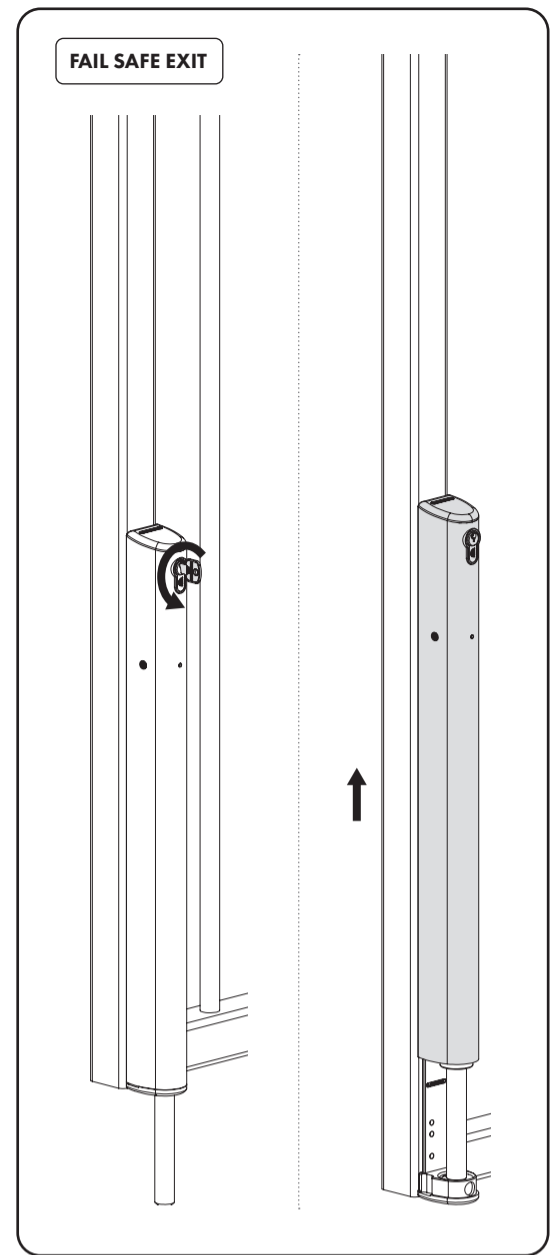

**7**

1	Brown	Plus-pole of 24V DC power supply (+)
2	Grey	Warning light (flasher) coming from the relay
3	Blue	Nul-pole of 0V DC power supply (-)
Control signal		Connecting parallel over the warning light of the gate

# ELECTRADROP-R-P

Let's make it better together

**ELECTRADROP-R**

5 m (4x 0,5 mm<sup>2</sup>)  
16' 4" (4x 24 ga)

**ELECTRADROP-R-P**

5 m (7x 0,5 mm<sup>2</sup>)  
16' 4" (7x 24 ga)

CE FC

**QUICK-FIX**

50 mm  
2"

587 mm  
23-1/8"

58 mm  
2-1/4"

Ø20 mm  
Ø13/16"

120 mm  
4-3/4"

140 mm  
5-1/2"

35 mm  
1-3/8"

≥40 mm  
≥1-9/16"

Ø15 mm  
Ø9/16"

540 mm  
21-1/4"

20 mm  
13/16"

Min. 20 mm  
Min. 13/16"

Ø9/16"  
Ø15mm

**pictures@locinox.com**

<p><b>SUCCESSFUL INSTALLATION?</b> Please send us your pictures &amp; videos</p>	<p><b>SUCCESVOLLE INSTALLATIE?</b> Stuur gerust uw foto's &amp; video's door</p>	<p><b>INSTALLATION RÉUSSITE?</b> Veuillez nous envoyer vos photos &amp; vidéos</p>	<p><b>ERFOLGREICHE INSTALLATION?</b> Bitte senden Sie uns Ihre Bilder &amp; Videos</p>	<p><b>INSTALACION EXITOSA?</b> Por favor envíenos sus fotos y videos</p>	<p><b>UDANA INSTALACJA?</b> Prześlij nam swoje zdjęcia i filmy</p>	<p><b>УСПЕШНАЯ УСТАНОВКА?</b> Пожалуйста, отправьте нам свой фотографии и видео</p>
--	--	--	--	--	--	---