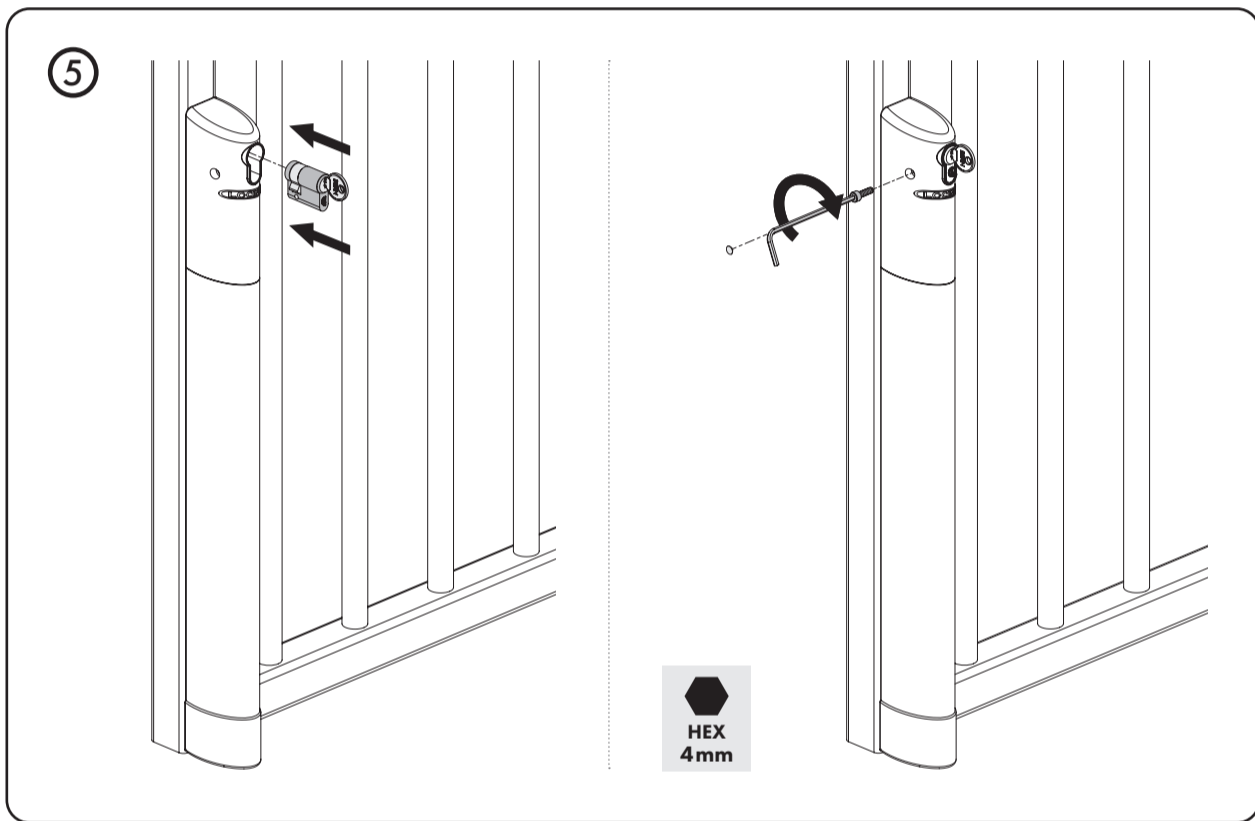

<b>VOLTAGE</b>	24V DC (polarity secured)
<b>POWER CONSUMPTION</b>	25 W
<b>POWER CONSUMPTION AT REST</b>	0,2 W
<b>INSULATION CLASS</b>	□

LOCINOX HQ	LOCINOX USA
LIVE CHAT	LIVE CHAT
<a href="http://www.locinox.com">www.locinox.com</a>	<a href="http://www.locinoxusa.com">www.locinoxusa.com</a>
+32 56 77 27 66	877- LOCINOX
<a href="mailto:help@locinox.com">help@locinox.com</a>	<a href="mailto:helpusa@locinox.com">helpusa@locinox.com</a>
<a href="http://www.locinox.com/electradrop">www.locinox.com/electradrop</a>	<a href="http://www.locinoxusa.com/electradrop">www.locinoxusa.com/electradrop</a>

**7**

1	Brown	Plus-pole of 24V DC power supply (+)
2	Grey	Warning light (flasher) coming from the relay
3	Blue	Nul-pole of 0V DC power supply (-)
Control signal		Connecting parallel over the warning light of the gate