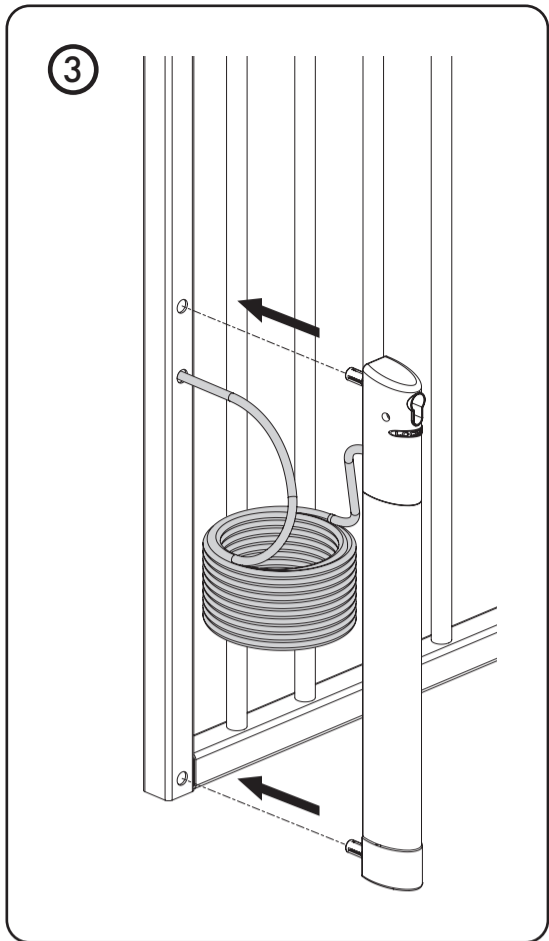

<b>VOLTAGE</b>	24V DC (polarity secured)
<b>POWER CONSUMPTION</b>	25 W
<b>POWER CONSUMPTION AT REST</b>	0,2 W
<b>INSULATION CLASS</b>	□

LOCINOX HQ	LOCINOX USA
LIVE CHAT	LIVE CHAT
<a href="http://www.locinox.com">www.locinox.com</a>	<a href="http://www.locinoxusa.com">www.locinoxusa.com</a>
+32 56 77 27 66	877- LOCINOX
<a href="mailto:help@locinox.com">help@locinox.com</a>	<a href="mailto:helpusa@locinox.com">helpusa@locinox.com</a>
<a href="http://www.locinox.com/electradrop">www.locinox.com/electradrop</a>	<a href="http://www.locinoxusa.com/electradrop">www.locinoxusa.com/electradrop</a>

**7**

1	Brown	Plus-pole of 24V DC power supply (+)
2	Grey	Warning light (flasher) coming from the relay
3	Blue	Nul-pole of 0V DC power supply (-)
Control signal		Connecting parallel over the warning light of the gate